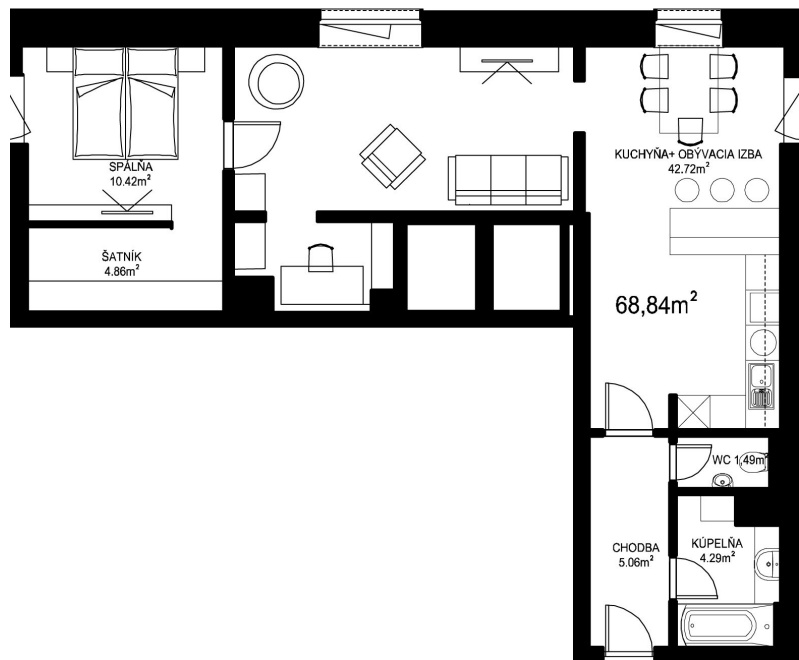

MILETIČOVA 60

8.09	
NÁZOV	m ²
CHODBA	5,06 m ²
WC	1,49 m ²
KÚPEĽŇA	4,29 m ²
KUCHYŇA-OBÝVACIA IZBA	42,72 m ²
ŠATNÍK	4,86 m ²
SPÁLŇA	10,42 m ²
PODLAHOVÁ PLOCHA	68,84 m ²
PIVNIČNÁ KOBKA	1,08 m ²
CELKOVÁ PLOCHA	69,92 m ²