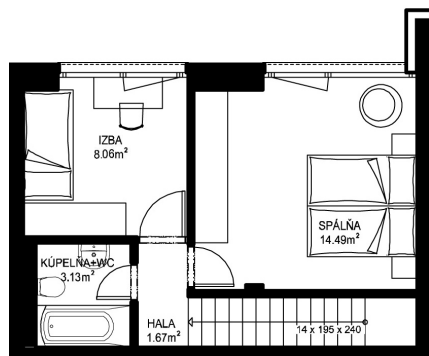

# MILETIČOVA 60

11. NP

12. NP

11.05

NÁZOV	m <sup>2</sup>
CHODBA	2,23 m <sup>2</sup>
WC	1,13 m <sup>2</sup>
KUCHYŇA	5,96 m <sup>2</sup>
OBÝVACIA IZBA	18,22 m <sup>2</sup>
SCHODISKO	2,62 m <sup>2</sup>

HALA	1,67 m <sup>2</sup>
KÚPEĽNĽA+WC	3,13 m <sup>2</sup>
IZBA	8,06 m <sup>2</sup>
SPÁLNĽA	14,49 m <sup>2</sup>

PODLAHOVÁ PLOCHA	57,51 m <sup>2</sup>
------------------	----------------------

TERASA	15,03 m <sup>2</sup>
PIVNÍČNÁ KOBKA	1,08 m <sup>2</sup>

CELKOVÁ PLOCHA	73,62 m <sup>2</sup>
----------------	----------------------