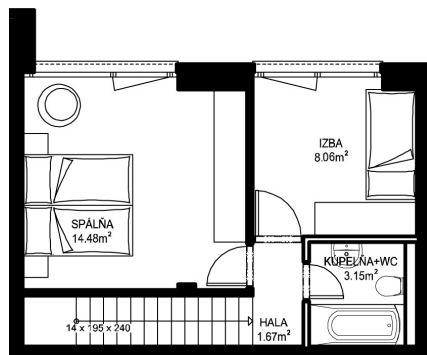

11. NP

12. NP

11.11

NÁZOV	m ²
CHODBA	2,23 m ²
WC	1,12 m ²
KUCHYŇA	5,96 m ²
OBÝVACIA IZBA	18,31 m ²
SCHODISKO	2,64 m ²

HALA	1,67 m ²
KÚPEĽŇA-WC	3,15 m ²
IZBA	8,06 m ²
SPÁĽŇA	14,68 m ²

PODLAHOVÁ PLOCHA	57,82 m²
-------------------------	----------------------------

TERASA	15,06 m ²
PIVNÍČNÁ KOBKA	1,08 m ²

CELKOVÁ PLOCHA	73,96 m²
-----------------------	----------------------------