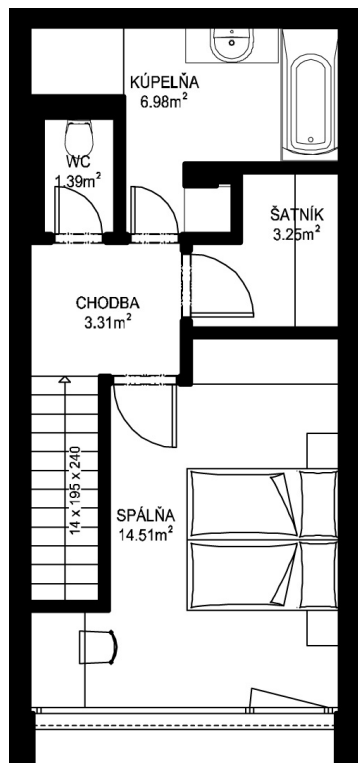

11. NP

12. NP

11.14

NÁZOV	m ²
CHODBA	3,04 m ²
WC	1,52 m ²
KUCHYŇA	2,51 m ²
OBÝVACIA IZBA	18,55 m ²

CHODBA	3,31 m ²
WC	1,39 m ²
KÚPELŇA	6,98 m ²
ŠATNÍK	3,25 m ²
SPÁLŇA	14,51 m ²

PODLAHOVÁ PLOCHA	55,06 m ²
------------------	----------------------

TERASA	7,27 m ²
PIVNÍČNÁ KOBKA	1,08 m ²

CELKOVÁ PLOCHA	63,41 m ²
----------------	----------------------