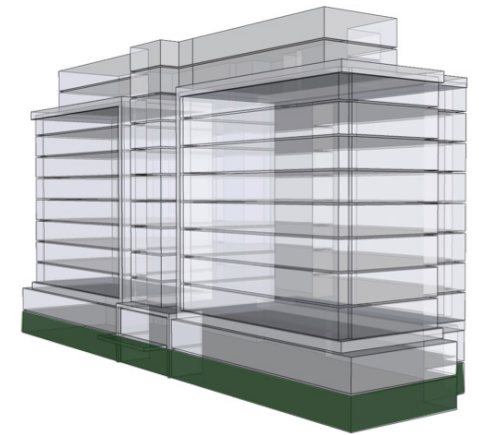

# MILETIČOVA 60

	11.05
<b>CELKOVÁ PLOCHA</b>	<b>73,20 m<sup>2</sup></b>

T: 0948 60 60 60

[predaj@mileticova60.sk](mailto:predaj@mileticova60.sk)