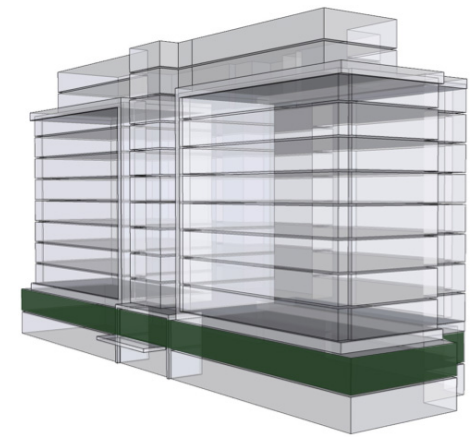

MILETIČOVA 60

	2.15
CELKOVÁ PLOCHA	92,12 m²

T: 0948 60 60 60

predaj@mileticova60.sk