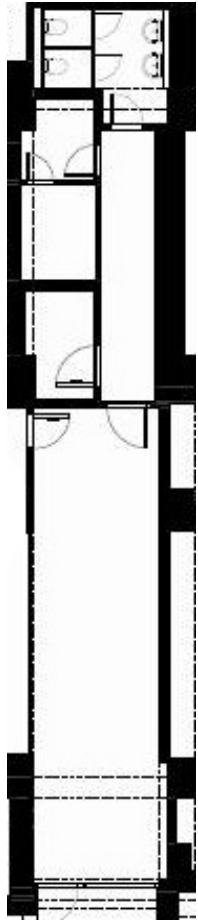

MILETIČOVA 60

	12-1.06
CELKOVÁ PLOCHA	52,75 m²

T: 0948 60 60 60

predaj@mileticova60.sk