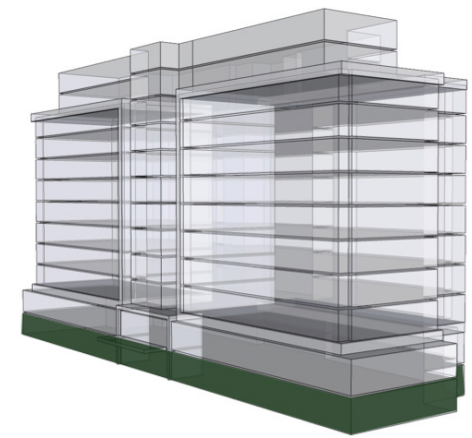

MILETIČOVA 60

	1:1.01.A
CELKOVÁ PLOCHA	209,70 m²

T: 0948 60 60 60

predaj@mileticova60.sk