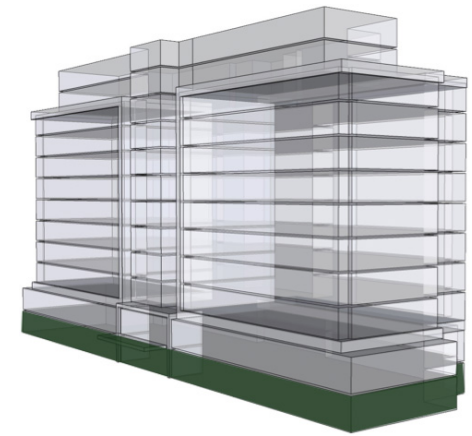

# MILETIČOVA 60

	1:1.01.B
<b>CELKOVÁ PLOCHA</b>	<b>157,00 m<sup>2</sup></b>

T: 0948 60 60 60

[predaj@mileticova60.sk](mailto:predaj@mileticova60.sk)