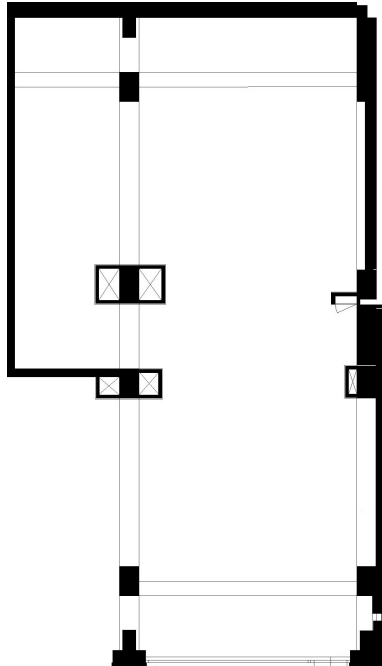

# MILETIČOVA 60

	1:1.01.B
<b>CELKOVÁ PLOCHA</b>	<b>157,00 m<sup>2</sup></b>

T: 0948 60 60 60

[predaj@mileticova60.sk](mailto:predaj@mileticova60.sk)