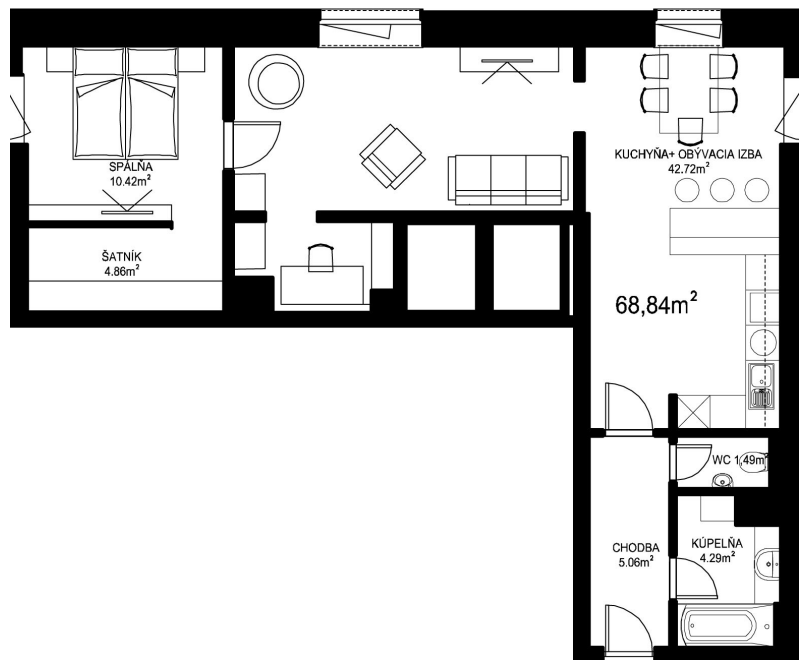

MILETIČOVA 60

4.09	
NÁZOV	m ²
CHODBA	5,06 m ²
WC	1,49 m ²
KÚPEĽŇA	4,29 m ²
KUCHYŇA-OBÝVACIA IZBA	42,72 m ²
ŠATNÍK	4,86 m ²
SPÁLŇA	10,42 m ²
PODLAHOVÁ PLOCHA	68,84 m ²
PIVNIČNÁ KOBKA	1,08 m ²
CELKOVÁ PLOCHA	69,92 m²