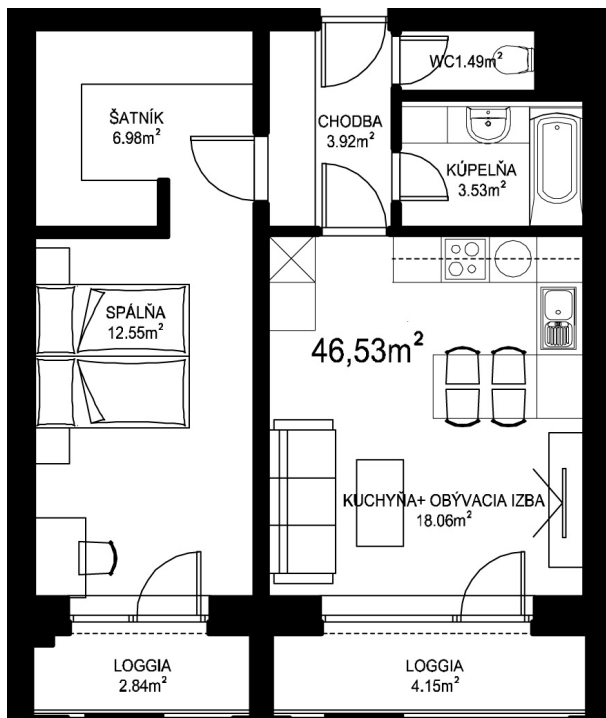

# MILETIČOVA 60

4.12	
NÁZOV	m <sup>2</sup>
CHODBA	3,92 m <sup>2</sup>
WC	1,49 m <sup>2</sup>
KÚPEĽŇA	3,53 m <sup>2</sup>
KUCHYŇA+OBÝVACIA IZBA	18,06 m <sup>2</sup>
ŠATNÍK	6,98 m <sup>2</sup>
SPÁĽŇA	12,55 m <sup>2</sup>
PODLAHOVÁ PLOCHA	46,53 m <sup>2</sup>
LOGGIA	4,15 m <sup>2</sup>
LOGGIA	2,84 m <sup>2</sup>
PIVNIČNÁ KOBKA	1,08 m <sup>2</sup>
<b>CELKOVÁ PLOCHA</b>	<b>54,60 m<sup>2</sup></b>