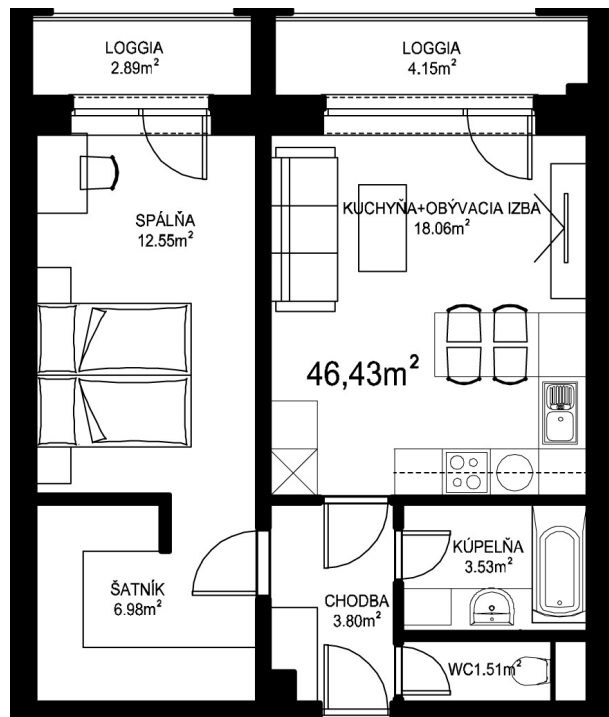

# MILETIČOVA 60

5.05	
NÁZOV	m <sup>2</sup>
CHODBA	3,80 m <sup>2</sup>
WC	1,51 m <sup>2</sup>
KÚPEĽŇA	3,53 m <sup>2</sup>
KUCHYŇA-OBÝVACIA IZBA	18,06 m <sup>2</sup>
ŠATNÍK	6,98 m <sup>2</sup>
SPÁLŇA	12,55 m <sup>2</sup>
PODLAHOVÁ PLOCHA	46,43 m <sup>2</sup>
LOGGIA	4,15 m <sup>2</sup>
LOGGIA	2,89 m <sup>2</sup>
PIVNIČNÁ KOBKA	1,08 m <sup>2</sup>
CELKOVÁ PLOCHA	54,55 m <sup>2</sup>