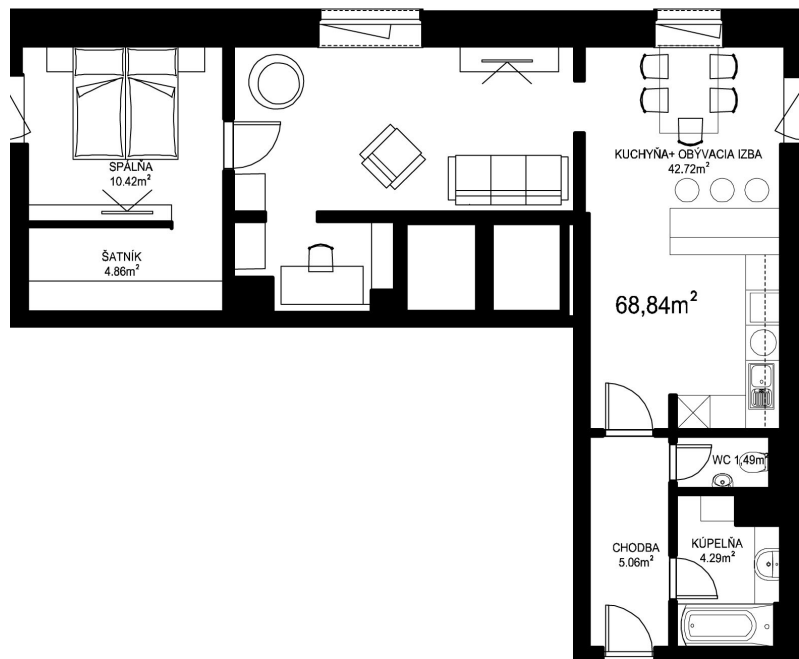

MILETIČOVA 60

7.09	
NÁZOV	m ²
CHODBA	5,06 m ²
WC	1,49 m ²
KÚPEĽŇA	4,29 m ²
KUCHYŇA-OBÝVACIA IZBA	42,72 m ²
ŠATNÍK	4,86 m ²
SPÁLŇA	10,42 m ²
PODLAHOVÁ PLOCHA	68,84 m ²
PIVNIČNÁ KOBKA	1,08 m ²
CELKOVÁ PLOCHA	69,92 m ²