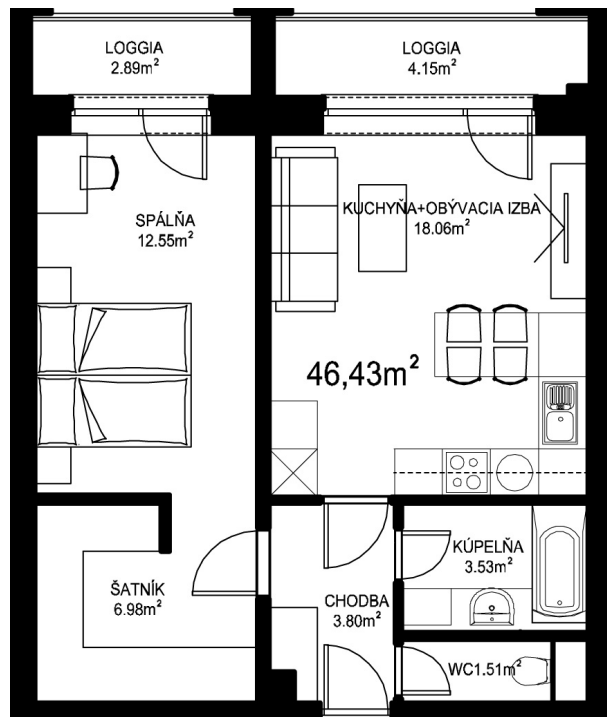

MILETIČOVA 60

8.05	
NÁZOV	m ²
CHODBA	3,80 m ²
WC	1,51 m ²
KÚPEĽŇA	3,53 m ²
KUCHYŇA-OBÝVACIA IZBA	18,06 m ²
ŠATNÍK	6,98 m ²
SPÁLŇA	12,55 m ²
PODLAHOVÁ PLOCHA	46,43 m ²
LOGGIA	4,15 m ²
LOGGIA	2,89 m ²
PIVNIČNÁ KOBKA	1,08 m ²
CELKOVÁ PLOCHA	54,55 m ²