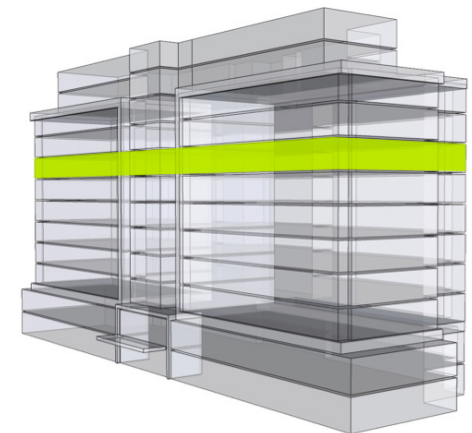

# MILETIČOVA 60

| 8.08                  |                            |
|-----------------------|----------------------------|
| NÁZOV                 | m <sup>2</sup>             |
| CHODBA                | 1,90 m <sup>2</sup>        |
| KÚPEĽŇA+W.C.          | 3,79 m <sup>2</sup>        |
| KUCHYŇA               | 8,41 m <sup>2</sup>        |
| OBÝVACIA IZBA         | 15,95 m <sup>2</sup>       |
| ŠATNÍK                | 3,82 m <sup>2</sup>        |
| SPÁĽŇA                | 12,74 m <sup>2</sup>       |
| PODLAHOVÁ PLOCHA      | 46,61 m <sup>2</sup>       |
| PIVNIČNÁ KOBKA        | 1,08 m <sup>2</sup>        |
| <b>CELKOVÁ PLOCHA</b> | <b>47,69 m<sup>2</sup></b> |