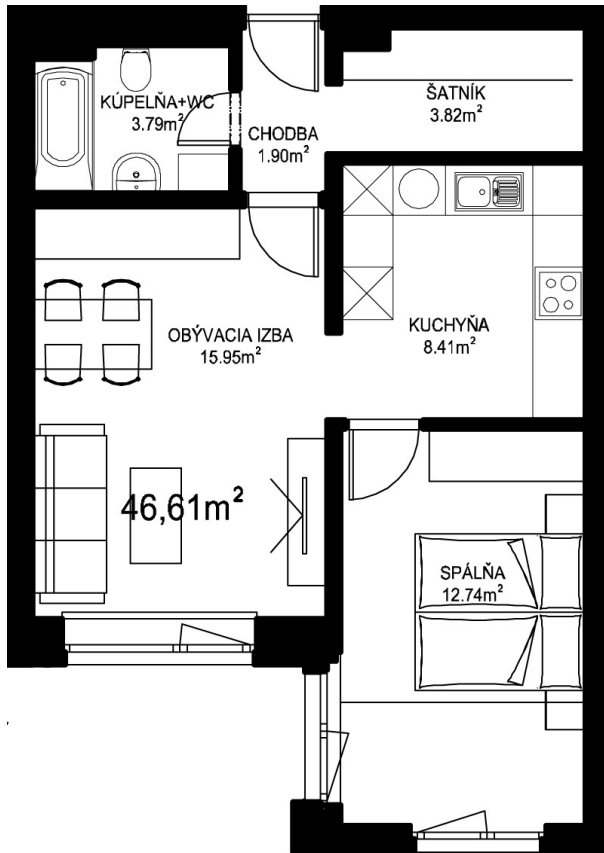

# MILETIČOVA 60

| 8.08                  |                            |
|-----------------------|----------------------------|
| NÁZOV                 | m <sup>2</sup>             |
| CHODBA                | 1,90 m <sup>2</sup>        |
| KÚPEĽŇA+W.C.          | 3,79 m <sup>2</sup>        |
| KUCHYŇA               | 8,41 m <sup>2</sup>        |
| OBÝVACIA IZBA         | 15,95 m <sup>2</sup>       |
| ŠATNÍK                | 3,82 m <sup>2</sup>        |
| SPÁĽŇA                | 12,74 m <sup>2</sup>       |
| PODLAHOVÁ PLOCHA      | 46,61 m <sup>2</sup>       |
| PIVNIČNÁ KOBKA        | 1,08 m <sup>2</sup>        |
| <b>CELKOVÁ PLOCHA</b> | <b>47,69 m<sup>2</sup></b> |