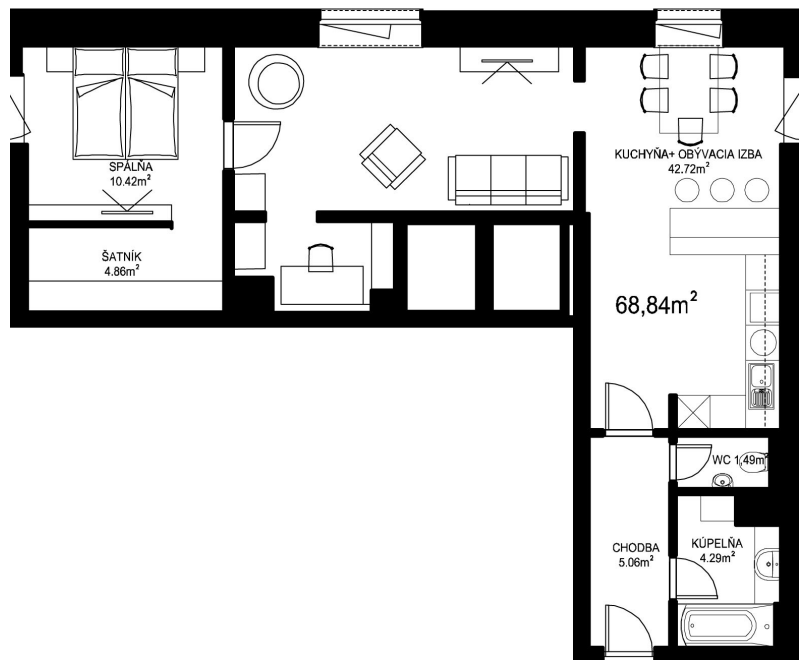

MILETIČOVA 60

8.09	
NÁZOV	m ²
CHODBA	5,06 m ²
WC	1,49 m ²
KÚPEĽŇA	4,29 m ²
KUCHYŇA-OBÝVACIA IZBA	42,72 m ²
ŠATNÍK	4,86 m ²
SPALŇA	10,42 m ²
PODLAHOVÁ PLOCHA	68,84 m ²
PIVNIČNÁ KOBKA	1,08 m ²
CELKOVÁ PLOCHA	69,92 m ²