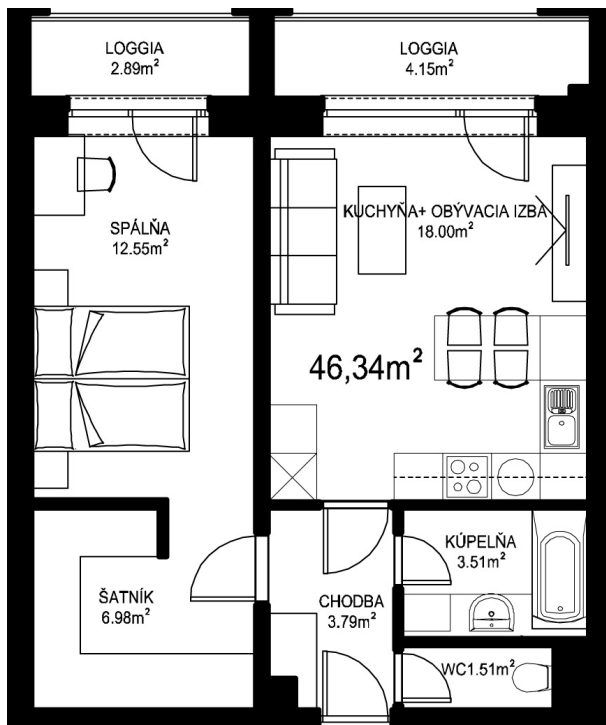

MILETIČOVA 60

8.15	
NÁZOV	m ²
CHODBA	3,79 m ²
WC	1,51 m ²
KÚPEĽŇA	3,51 m ²
KUCHYŇA-OBÝVACIA IZBA	18,00 m ²
ŠATNÍK	6,98 m ²
SPÁLŇA	12,55 m ²
PODLAHOVÁ PLOCHA	46,34 m ²
LOGGIA	4,15 m ²
LOGGIA	2,89 m ²
PIVNIČNÁ KOBKA	1,08 m ²
CELKOVÁ PLOCHA	54,46 m²