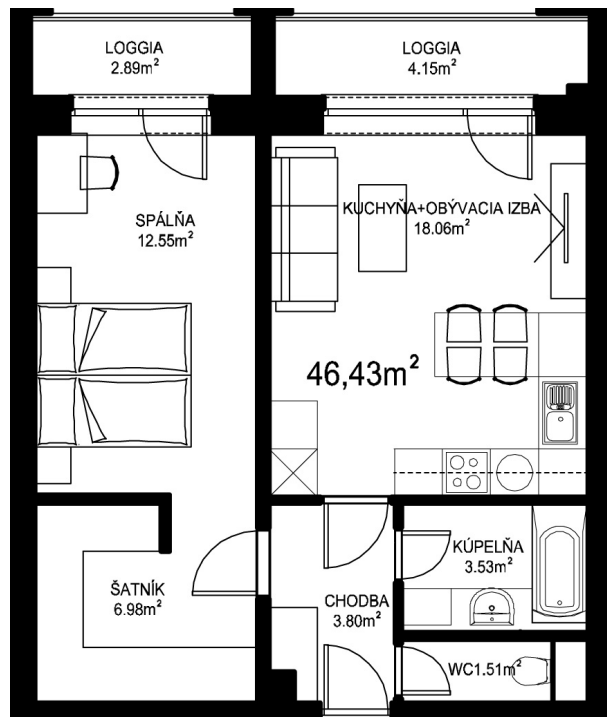

# MILETIČOVA 60

9.05	
NÁZOV	m <sup>2</sup>
CHODBA	3,80 m <sup>2</sup>
WC	1,51 m <sup>2</sup>
KÚPEĽŇA	3,53 m <sup>2</sup>
KUCHYŇA-OBÝVACIA IZBA	18,06 m <sup>2</sup>
ŠATNÍK	6,98 m <sup>2</sup>
SPÁLŇA	12,55 m <sup>2</sup>
PODLAHOVÁ PLOCHA	46,43 m <sup>2</sup>
LOGGIA	4,15 m <sup>2</sup>
LOGGIA	2,89 m <sup>2</sup>
PIVNIČNÁ KOBKA	1,08 m <sup>2</sup>
CELKOVÁ PLOCHA	54,55 m <sup>2</sup>