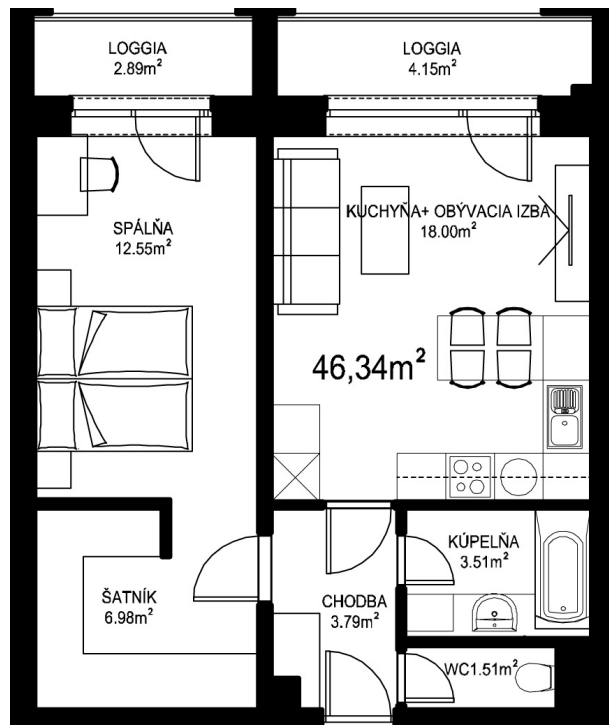

MILETIČOVA 60

10.15	
NÁZOV	m ²
CHODBA	3,79 m ²
WC	1,51 m ²
KÚPEĽŇA	3,51 m ²
KUCHYŇA-OBÝVACIA IZBA	18,00 m ²
ŠATNÍK	6,98 m ²
SPÁLŇA	12,55 m ²
PODLAHOVÁ PLOCHA	46,34 m ²
LOGGIA	4,15 m ²
LOGGIA	2,89 m ²
PIVNIČNÁ KOBKA	1,08 m ²
CELKOVÁ PLOCHA	54,46 m²