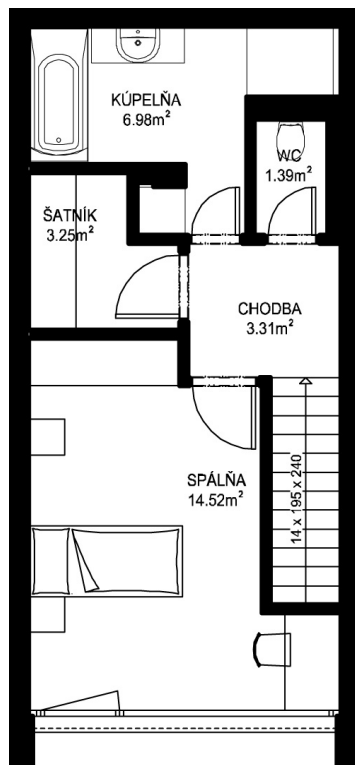

11. NP

12. NP

11.04

NÁZOV	m ²
CHODBA	3,05 m ²
WC	1,52 m ²
KUCHYŇA	2,51 m ²
OBÝVACIA IZBA	18,55 m ²

CHODBA	3,31 m ²
WC	1,39 m ²
KÚPEĽŇA	6,98 m ²
ŠATNÍK	3,25 m ²
SPÁLŇA	14,52 m ²

PODLAHOVÁ PLOCHA	55,08 m ²
------------------	----------------------

TERASA	7,22 m ²
PIVNÍČNÁ KOBKA	1,08 m ²

CELKOVÁ PLOCHA	63,36 m ²
----------------	----------------------