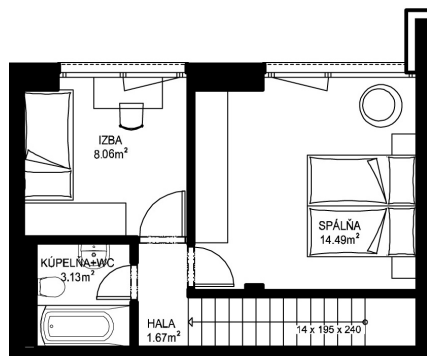

# MILETIČOVA 60

11. NP

12. NP

11.05

NÁZOV	m <sup>2</sup>
CHODBA	2,23 m <sup>2</sup>
WC	1,13 m <sup>2</sup>
KUCHYŇA	5,96 m <sup>2</sup>
OBÝVACIA IZBA	18,22 m <sup>2</sup>
SCHODISKO	2,62 m <sup>2</sup>

HALA	1,67 m <sup>2</sup>
KÚPEĽNĀ+WC	3,13 m <sup>2</sup>
IZBA	8,06 m <sup>2</sup>
SPÁLNĀ	14,49 m <sup>2</sup>

PODLAHOVÁ PLOCHA	57,51 m <sup>2</sup>
------------------	----------------------

TERASA	15,03 m <sup>2</sup>
PIVNÍČNÁ KOBKA	1,08 m <sup>2</sup>

CELKOVÁ PLOCHA	73,62 m <sup>2</sup>
----------------	----------------------