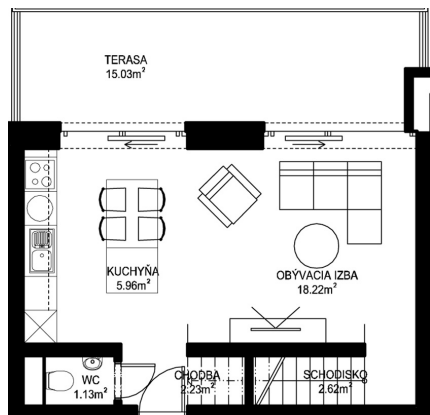

# MILETIČOVA 60

11. NP

12. NP

11.05

NÁZOV	m <sup>2</sup>
CHODBA	2,23 m <sup>2</sup>
WC	1,13 m <sup>2</sup>
KUCHYŇA	5,96 m <sup>2</sup>
OBÝVACIA IZBA	18,22 m <sup>2</sup>
SCHODISKO	2,62 m <sup>2</sup>

HALA	1,67 m <sup>2</sup>
KÚPEĽNĀ+WC	3,13 m <sup>2</sup>
IZBA	8,06 m <sup>2</sup>
SPÁLNĀ	14,49 m <sup>2</sup>

PODLAHOVÁ PLOCHA	57,51 m <sup>2</sup>
------------------	----------------------

TERASA	15,03 m <sup>2</sup>
PIVNÍČNÁ KOBKA	1,08 m <sup>2</sup>

CELKOVÁ PLOCHA	73,62 m <sup>2</sup>
----------------	----------------------