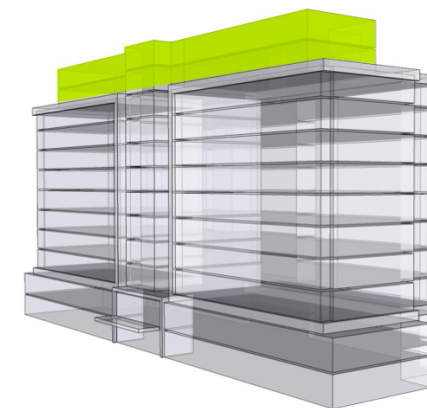

11. NP

12. NP

11.09

NÁZOV	m ²
CHODBA	3,34 m ²
WC	1,69 m ²
KUCHYŇA+OBÝVACIA IZBA	19,47 m ²
KÚPELŇA+WC	4,46 m ²
SPÁĽŇA	15,91 m ²
PODLAHOVÁ PLOCHA	44,87 m²
PIVNIČNÁ KOBKA	1,08 m ²
CELKOVÁ PLOCHA	45,95 m²

0 0,5m 1m 2m 5m