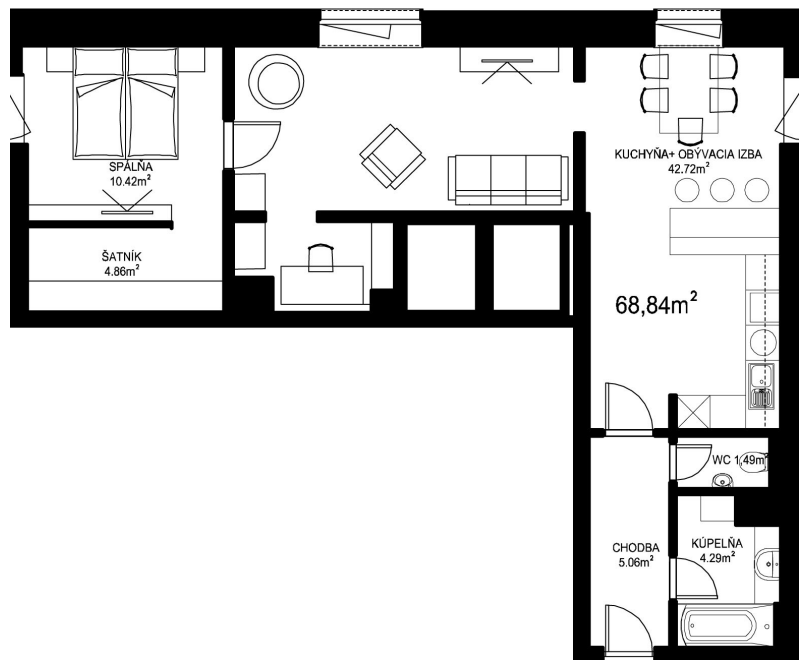

MILETIČOVA 60

3.09	
NÁZOV	m ²
CHODBA	5,06 m ²
WC	1,49 m ²
KÚPEĽŇA	4,29 m ²
KUCHYŇA • OBÝVACIA IZBA	42,72 m ²
ŠATNÍK	4,86 m ²
SPALŇA	10,42 m ²
PODLAHOVÁ PLOCHA	68,84 m ²
PIVNIČNÁ KOBKA	1,08 m ²
CELKOVÁ PLOCHA	69,92 m ²