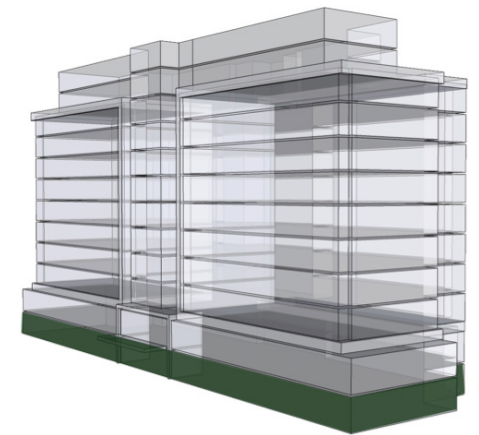

MILETIČOVA 60

	11.02
TOTAL NETTO AREA	137,02 m ²

T: 0948 60 60 60

predaj@mileticova60.sk