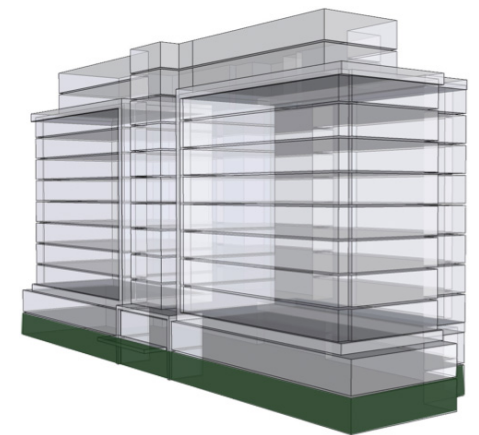

MILETIČOVA 60

	11.03
TOTAL NETTO AREA	131,90 m ²

T: 0948 60 60 60

predaj@mileticova60.sk