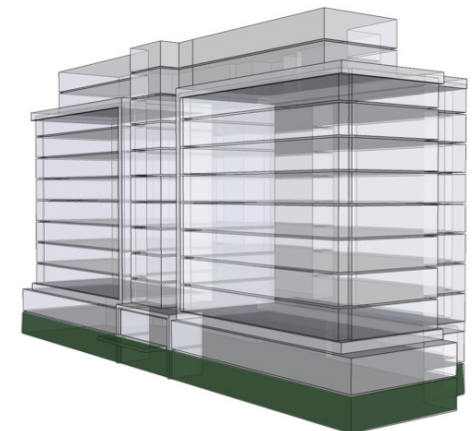

# MILETIČOVA 60

	1-1.04A
TOTAL NETTO AREA	70,50 m <sup>2</sup>

T: 0948 60 60 60

[predaj@mileticova60.sk](mailto:predaj@mileticova60.sk)