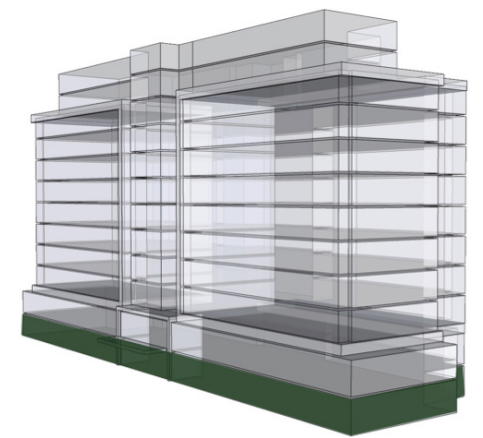

MILETIČOVA 60

	1-1.04A
TOTAL NETTO AREA	70,50 m ²

T: 0948 60 60 60

predaj@mileticova60.sk