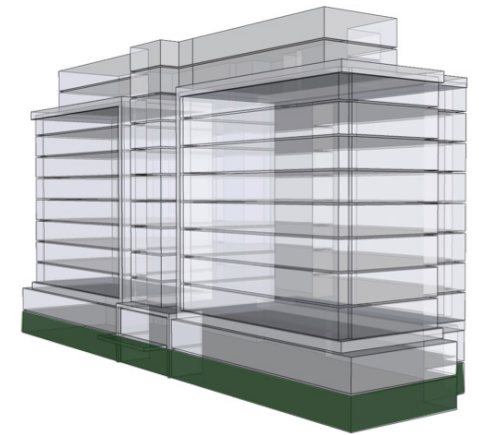

MILETIČOVA 60

	11.05
TOTAL NETTO AREA	73,20 m ²

T: 0948 60 60 60

predaj@mileticova60.sk