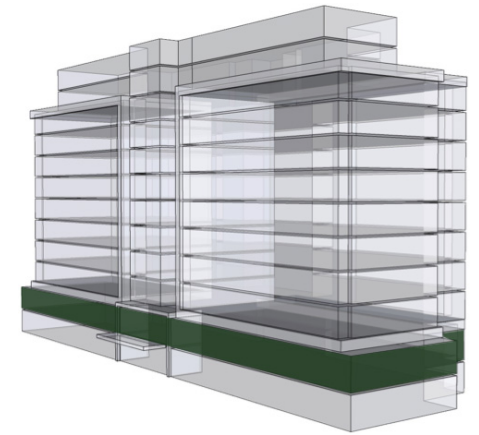

MILETIČOVA 60

	2.15
TOTAL NETTO AREA	92,12 m²

T: 0948 60 60 60

predaj@mileticova60.sk