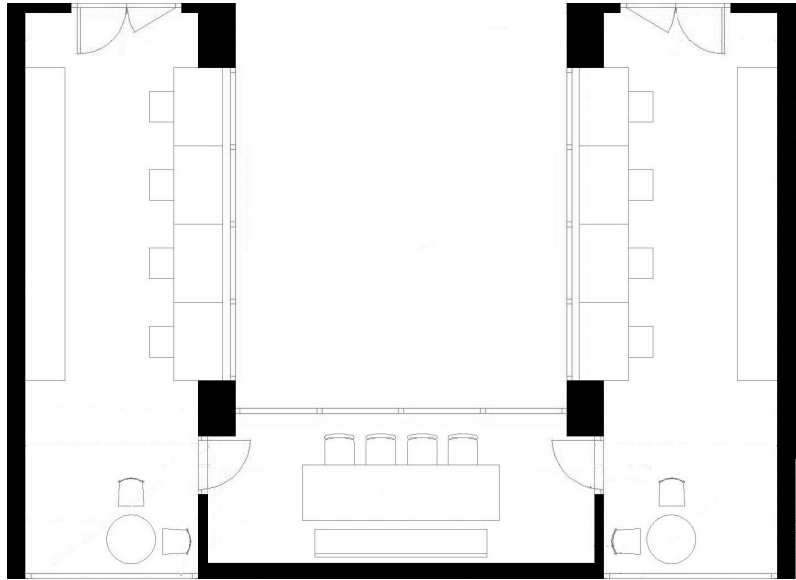

MILETIČOVA 60

	2.15
TOTAL NETTO AREA	92,12 m²

T: 0948 60 60 60

predaj@mileticova60.sk