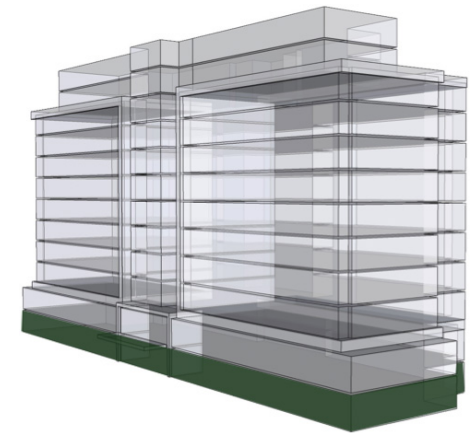

# MILETIČOVA 60

	12-1.06
TOTAL NETTO AREA	52,75 m <sup>2</sup>

T: 0948 60 60 60

[predaj@mileticova60.sk](mailto:predaj@mileticova60.sk)