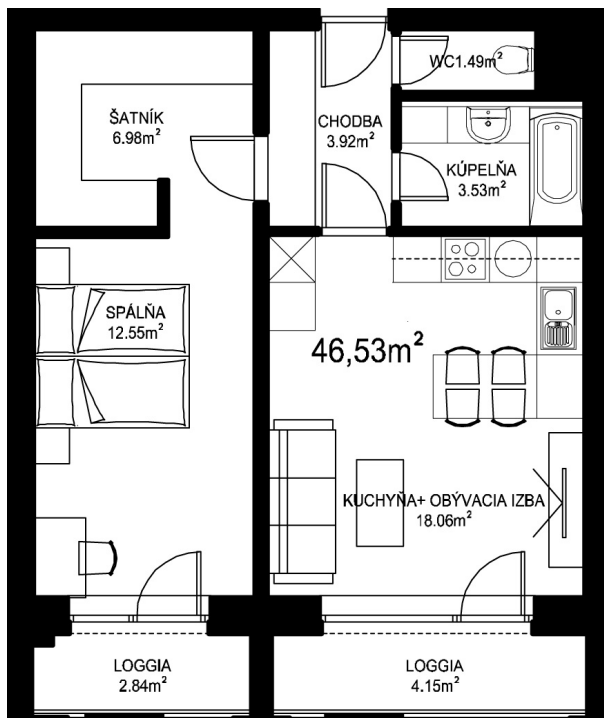

MILETIČOVA 60

3.12	
NAME	m ²
HALLWAY	3,92 m ²
TOILET	1,49 m ²
BATHROOM	3,53 m ²
KITCHEN+LIVING ROOM	18,06 m ²
WARDROBE	6,98 m ²
BEDROOM	12,55 m ²
NETTO AREA	46,53 m ²
BALCONY	4,15 m ²
BALCONY	2,84 m ²
CELLAR	1,08 m ²
TOTAL NETTO AREA	54,60 m ²