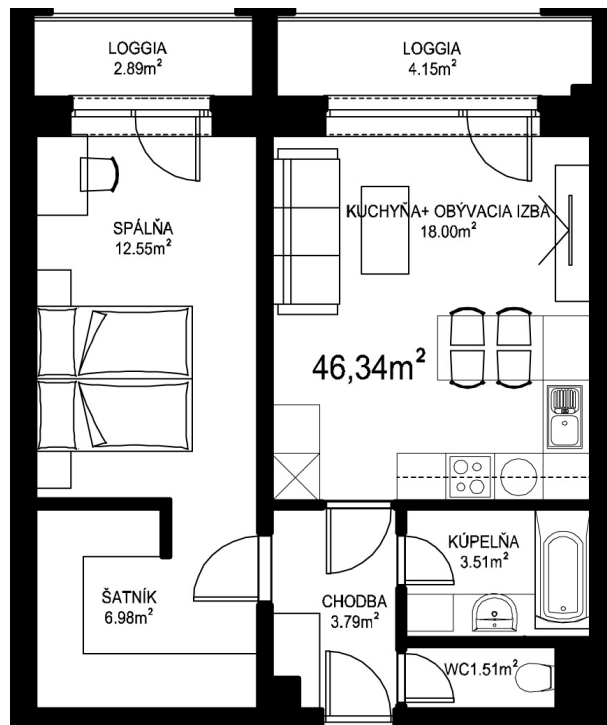

# MILETIČOVA 60

3.15	
NAME	m <sup>2</sup>
HALLWAY	3,79 m <sup>2</sup>
TOILET	1,51 m <sup>2</sup>
BATHROOM	3,51 m <sup>2</sup>
KITCHEN+LIVING ROOM	18,00 m <sup>2</sup>
WARDROBE	6,98 m <sup>2</sup>
BEDROOM	12,55 m <sup>2</sup>
NETTO AREA	46,34 m <sup>2</sup>
BALCONY	4,15 m <sup>2</sup>
BALCONY	2,89 m <sup>2</sup>
CELLAR	1,08 m <sup>2</sup>
TOTAL NETTO AREA	54,46 m <sup>2</sup>