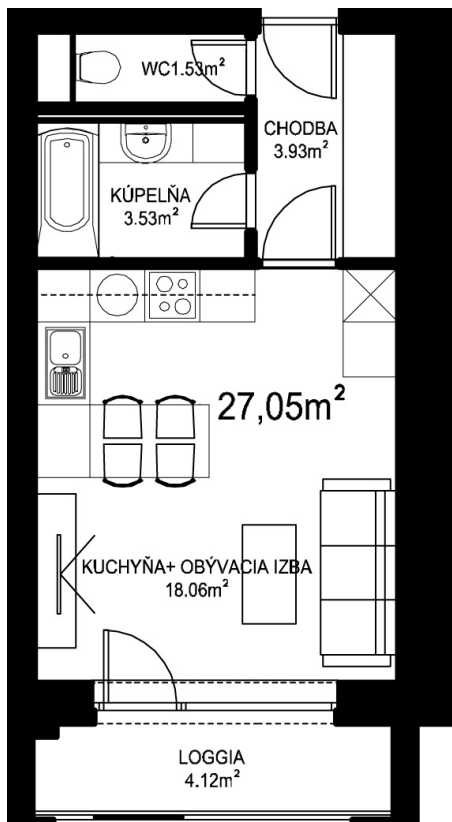

# MILETIČOVA 60

3.17	
NAME	m <sup>2</sup>
HALLWAY	3,93 m <sup>2</sup>
TOILET	1,53 m <sup>2</sup>
BATHROOM	3,53 m <sup>2</sup>
KITCHEN+LIVING ROOM	18,06 m <sup>2</sup>
NETTO AREA	27,05 m <sup>2</sup>
BALCONY	4,12 m <sup>2</sup>
CELLAR	1,08 m <sup>2</sup>
TOTAL NETTO AREA	32,25 m <sup>2</sup>