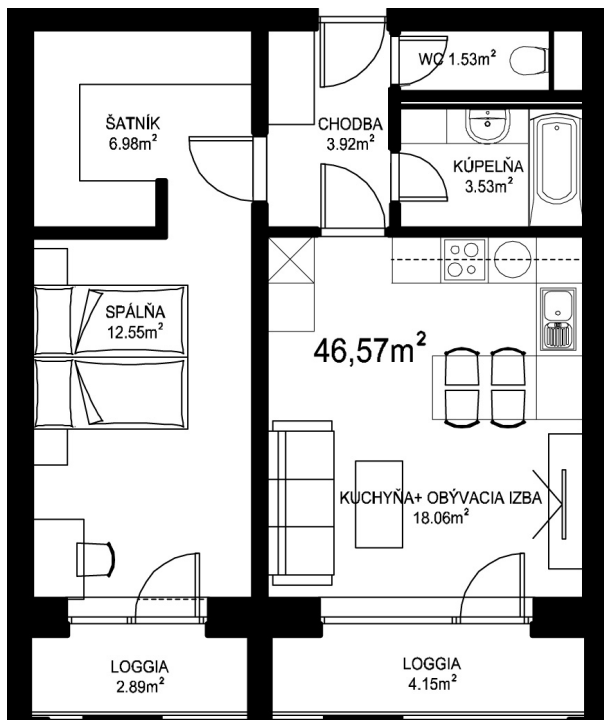

MILETIČOVA 60

4.16	
NAME	m ²
HALLWAY	3,92 m ²
TOILET	1,53 m ²
BATHROOM	3,53 m ²
KITCHEN+LIVING ROOM	18,06 m ²
WARDROBE	6,98 m ²
BEDROOM	12,55 m ²
NETTO AREA	46,57 m ²
BALCONY	4,15 m ²
BALCONY	2,89 m ²
CELLAR	1,08 m ²
TOTAL NETTO AREA	54,69 m ²