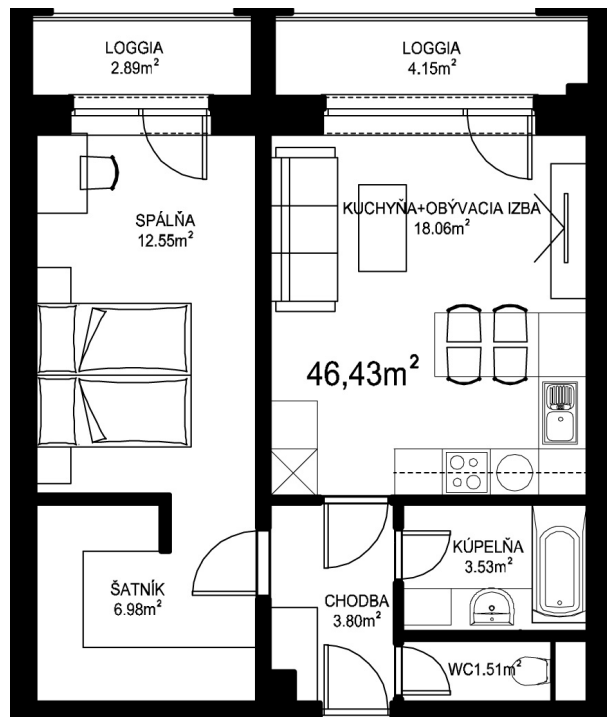

MILETIČOVA 60

5.05	
NAME	m ²
HALLWAY	3,80 m ²
TOILET	1,51 m ²
BATHROOM	3,53 m ²
KITCHEN-LIVING ROOM	18,06 m ²
WARDROBE	6,98 m ²
BEDROOM	12,55 m ²
NETTO AREA	46,43 m ²
BALCONY	4,15 m ²
BALCONY	2,89 m ²
CELLAR	1,08 m ²
TOTAL NETTO AREA	54,55 m ²