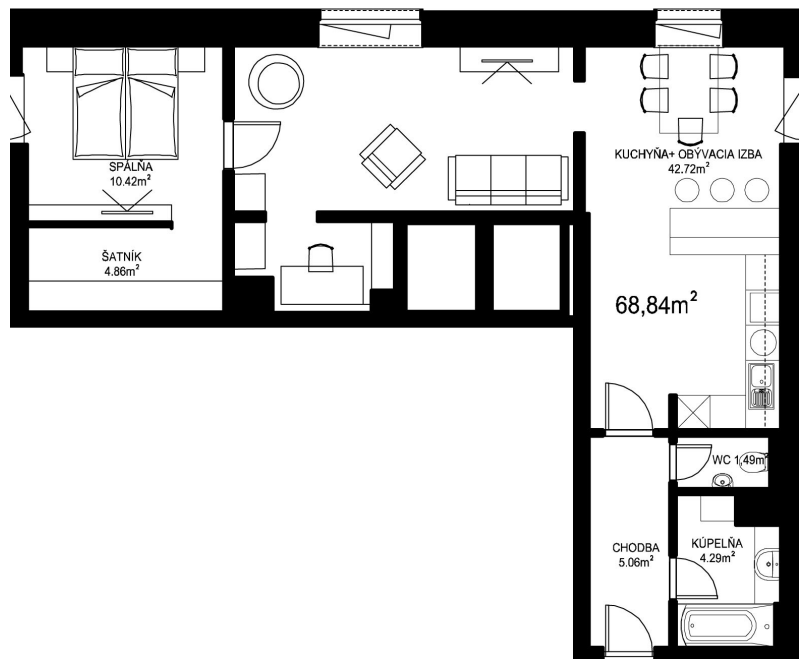

MILETIČOVA 60

5.09	
NAME	m ²
HALLWAY	5,06 m ²
TOILET	1,49 m ²
BATHROOM	4,29 m ²
KITCHEN+LIVING ROOM	42,72 m ²
WARDROBE	4,86 m ²
BEDROOM	10,42 m ²
NETTO AREA	68,84 m ²
CELLAR	1,08 m ²
TOTAL NETTO AREA	69,92 m ²