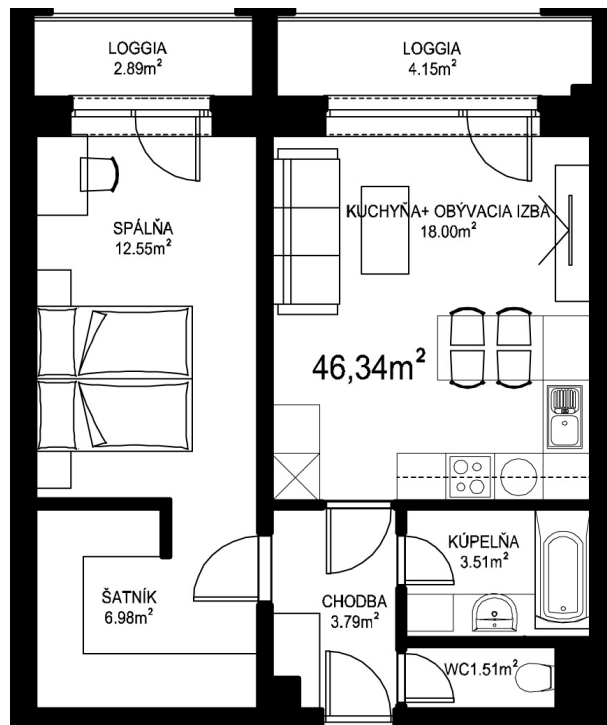

# MILETIČOVA 60

5.15	
NAME	m <sup>2</sup>
HALLWAY	3,79 m <sup>2</sup>
TOILET	1,51 m <sup>2</sup>
BATHROOM	3,51 m <sup>2</sup>
KITCHEN+LIVING ROOM	18,00 m <sup>2</sup>
WARDROBE	6,98 m <sup>2</sup>
BEDROOM	12,55 m <sup>2</sup>
NETTO AREA	46,34 m <sup>2</sup>
BALCONY	4,15 m <sup>2</sup>
BALCONY	2,89 m <sup>2</sup>
CELLAR	1,08 m <sup>2</sup>
TOTAL NETTO AREA	54,46 m <sup>2</sup>