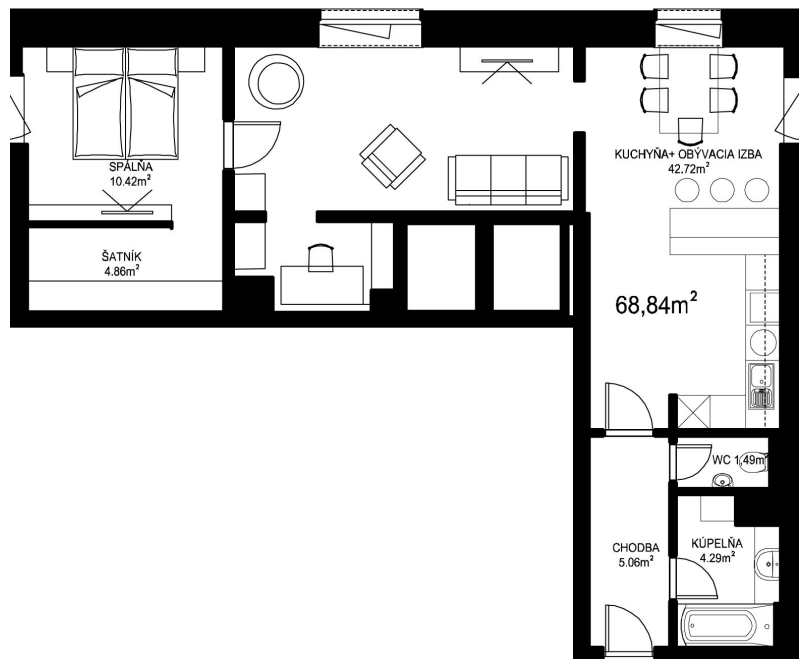

MILETIČOVA 60

6.09	
NAME	m ²
HALLWAY	5,06 m ²
TOILET	1,49 m ²
BATHROOM	4,29 m ²
KITCHEN+LIVING ROOM	42,72 m ²
WARDROBE	4,86 m ²
BEDROOM	10,42 m ²
NETTO AREA	68,84 m ²
CELLAR	1,08 m ²
TOTAL NETTO AREA	69,92 m ²