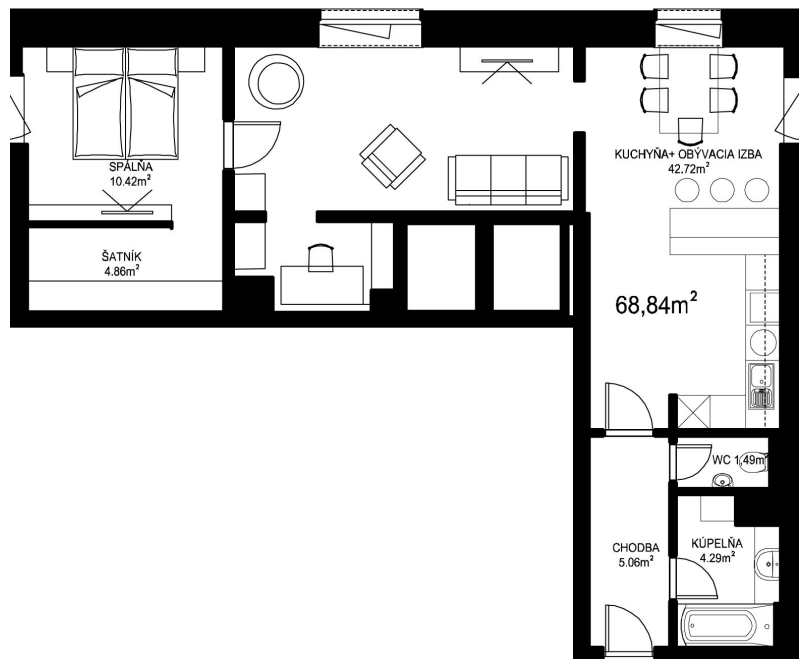

MILETIČOVA 60

| 6.09 | |
|---------------------|----------------------|
| NAME | m ² |
| HALLWAY | 5,06 m ² |
| TOILET | 1,49 m ² |
| BATHROOM | 4,29 m ² |
| KITCHEN+LIVING ROOM | 42,72 m ² |
| WARDROBE | 4,86 m ² |
| BEDROOM | 10,42 m ² |
| NETTO AREA | 68,84 m ² |
| CELLAR | 1,08 m ² |
| TOTAL NETTO AREA | 69,92 m ² |