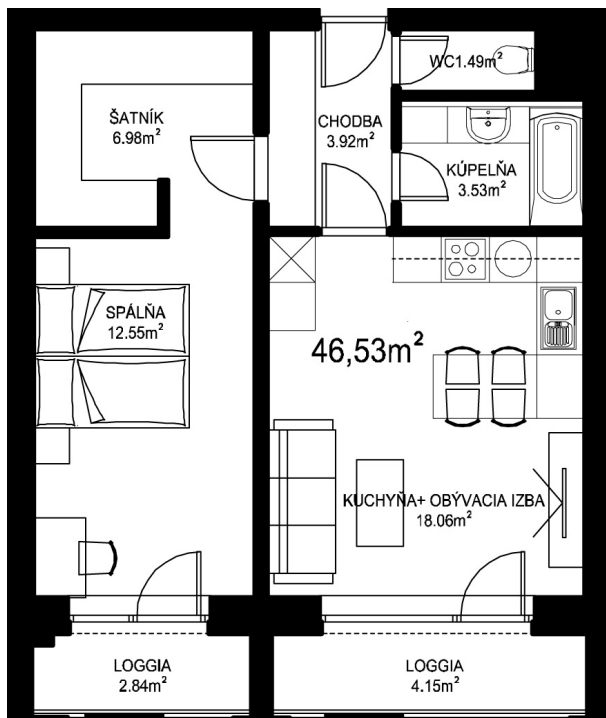

# MILETIČOVA 60

6.12	
NAME	m <sup>2</sup>
HALLWAY	3,92 m <sup>2</sup>
TOILET	1,49 m <sup>2</sup>
BATHROOM	3,53 m <sup>2</sup>
KITCHEN+LIVING ROOM	18,06 m <sup>2</sup>
WARDROBE	6,98 m <sup>2</sup>
BEDROOM	12,55 m <sup>2</sup>
NETTO AREA	46,53 m <sup>2</sup>
BALCONY	4,15 m <sup>2</sup>
BALCONY	2,84 m <sup>2</sup>
CELLAR	1,08 m <sup>2</sup>
TOTAL NETTO AREA	54,60 m <sup>2</sup>