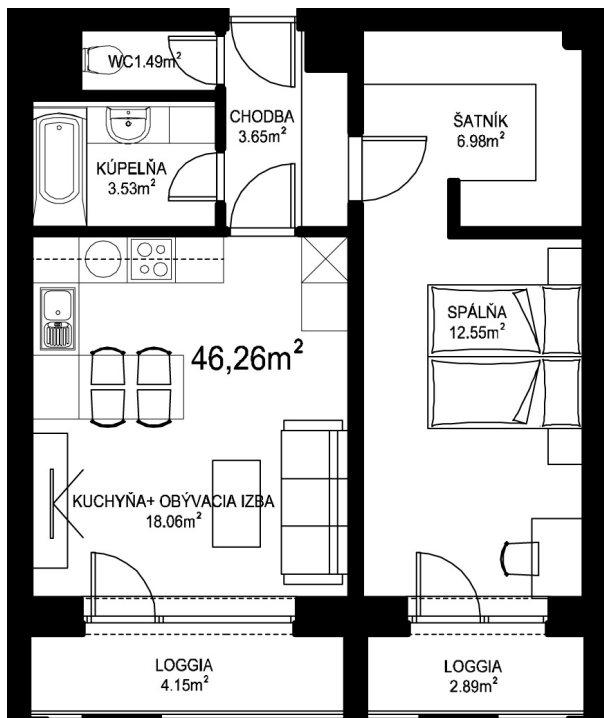

MILETIČOVA 60

6.14	
NAME	m ²
HALLWAY	3,65 m ²
TOILET	1,49 m ²
BATHROOM	3,53 m ²
KITCHEN+LIVING ROOM	18,06 m ²
WARDROBE	6,98 m ²
BEDROOM	12,55 m ²
NETTO AREA	46,26 m²
BALCONY	4,15 m ²
BALCONY	2,89 m ²
CELLAR	1,08 m ²
TOTAL NETTO AREA	54,38 m²