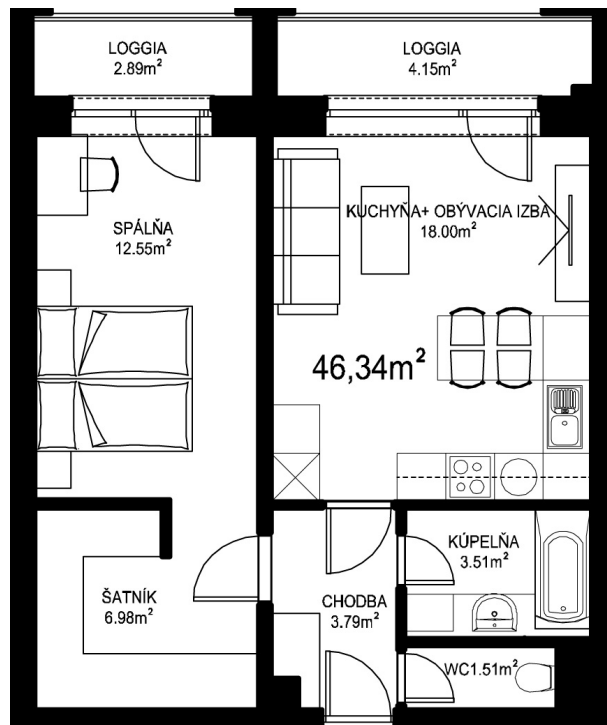

# MILETIČOVA 60

6.15	
NAME	m <sup>2</sup>
HALLWAY	3,79 m <sup>2</sup>
TOILET	1,51 m <sup>2</sup>
BATHROOM	3,51 m <sup>2</sup>
KITCHEN+LIVING ROOM	18,00 m <sup>2</sup>
WARDROBE	6,98 m <sup>2</sup>
BEDROOM	12,55 m <sup>2</sup>
NETTO AREA	46,34 m <sup>2</sup>
BALCONY	4,15 m <sup>2</sup>
BALCONY	2,89 m <sup>2</sup>
CELLAR	1,08 m <sup>2</sup>
TOTAL NETTO AREA	54,46 m <sup>2</sup>