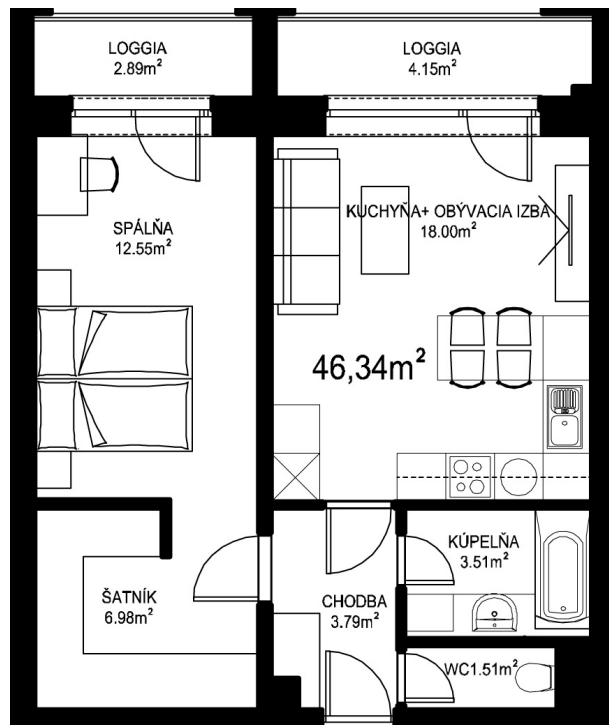

MILETIČOVA 60

| 6.15 | |
|---------------------|----------------------|
| NAME | m ² |
| HALLWAY | 3,79 m ² |
| TOILET | 1,51 m ² |
| BATHROOM | 3,51 m ² |
| KITCHEN+LIVING ROOM | 18,00 m ² |
| WARDROBE | 6,98 m ² |
| BEDROOM | 12,55 m ² |
| NETTO AREA | 46,34 m ² |
| BALCONY | 4,15 m ² |
| BALCONY | 2,89 m ² |
| CELLAR | 1,08 m ² |
| TOTAL NETTO AREA | 54,46 m ² |