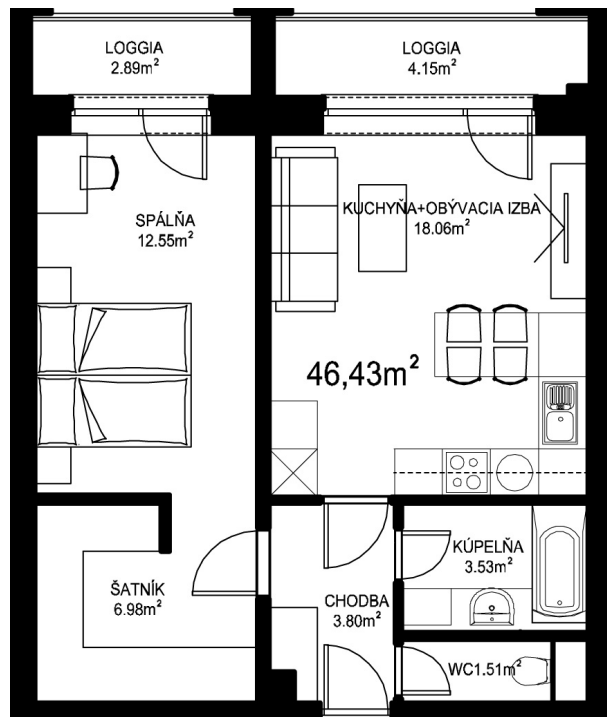

MILETIČOVA 60

7.05	
NAME	m ²
HALLWAY	3,80 m ²
TOILET	1,51 m ²
BATHROOM	3,53 m ²
KITCHEN+LIVING ROOM	18,06 m ²
WARDROBE	6,98 m ²
BEDROOM	12,55 m ²
NETTO AREA	46,43 m ²
BALCONY	4,15 m ²
BALCONY	2,89 m ²
CELLAR	1,08 m ²
TOTAL NETTO AREA	54,55 m ²