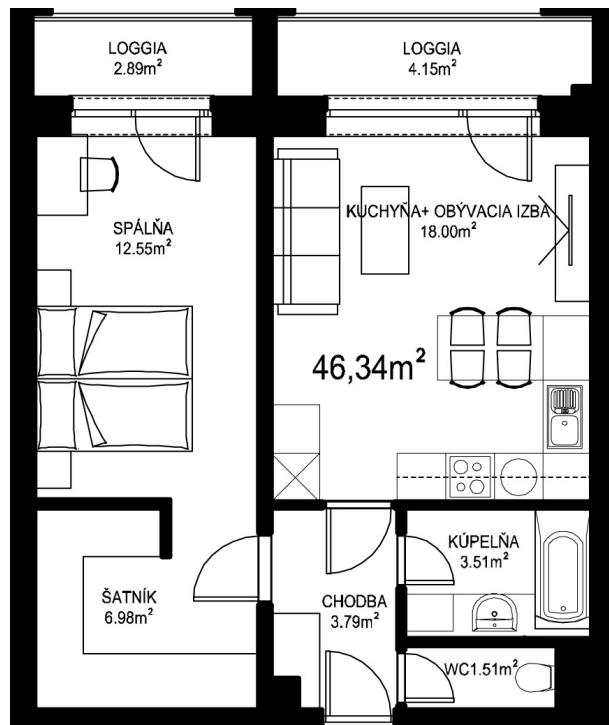

MILETIČOVA 60

7.15	
NAME	m ²
HALLWAY	3,79 m ²
TOILET	1,51 m ²
BATHROOM	3,51 m ²
KITCHEN+LIVING ROOM	18,00 m ²
WARDROBE	6,98 m ²
BEDROOM	12,55 m ²
NETTO AREA	46,34 m ²
BALCONY	4,15 m ²
BALCONY	2,89 m ²
CELLAR	1,08 m ²
TOTAL NETTO AREA	54,46 m ²