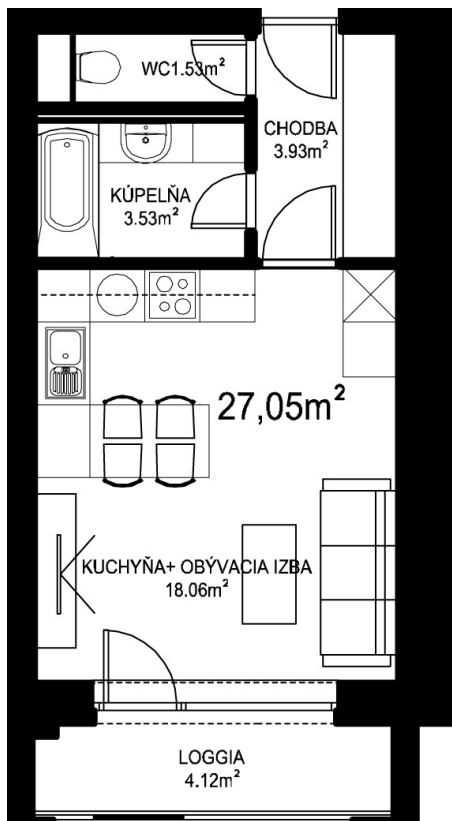

# MILETIČOVA 60

7.17	
NAME	m <sup>2</sup>
HALLWAY	3,93 m <sup>2</sup>
TOILET	1,53 m <sup>2</sup>
BATHROOM	3,53 m <sup>2</sup>
KITCHEN+LIVING ROOM	18,06 m <sup>2</sup>
NETTO AREA	27,05 m <sup>2</sup>
BALCONY	4,12 m <sup>2</sup>
CELLAR	1,08 m <sup>2</sup>
<b>TOTAL NETTO AREA</b>	<b>32,25 m<sup>2</sup></b>