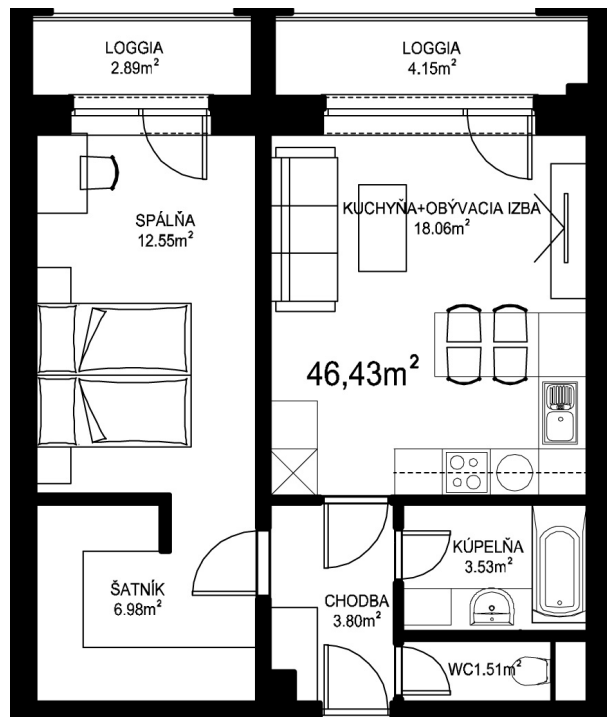

MILETIČOVA 60

8.05	
NAME	m ²
HALLWAY	3,80 m ²
TOILET	1,51 m ²
BATHROOM	3,53 m ²
KITCHEN-LIVING ROOM	18,06 m ²
WARDROBE	6,98 m ²
BEDROOM	12,55 m ²
NETTO AREA	46,43 m ²
BALCONY	4,15 m ²
BALCONY	2,89 m ²
CELLAR	1,08 m ²
TOTAL NETTO AREA	54,55 m ²