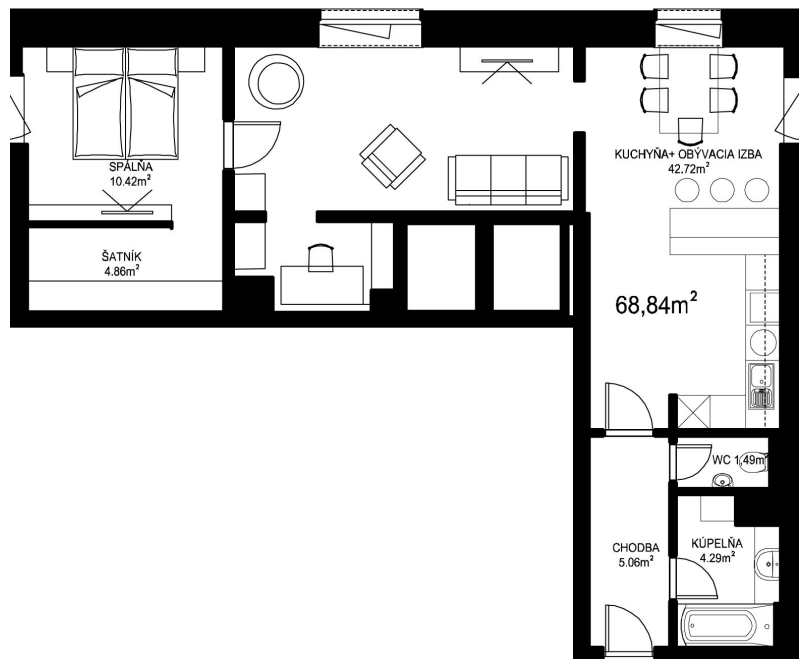

MILETIČOVA 60

8.09	
NAME	m ²
HALLWAY	5,06 m ²
TOILET	1,49 m ²
BATHROOM	4,29 m ²
KITCHEN+LIVING ROOM	42,72 m ²
WARDROBE	4,86 m ²
BEDROOM	10,42 m ²
NETTO AREA	68,84 m ²
CELLAR	1,08 m ²
TOTAL NETTO AREA	69,92 m ²