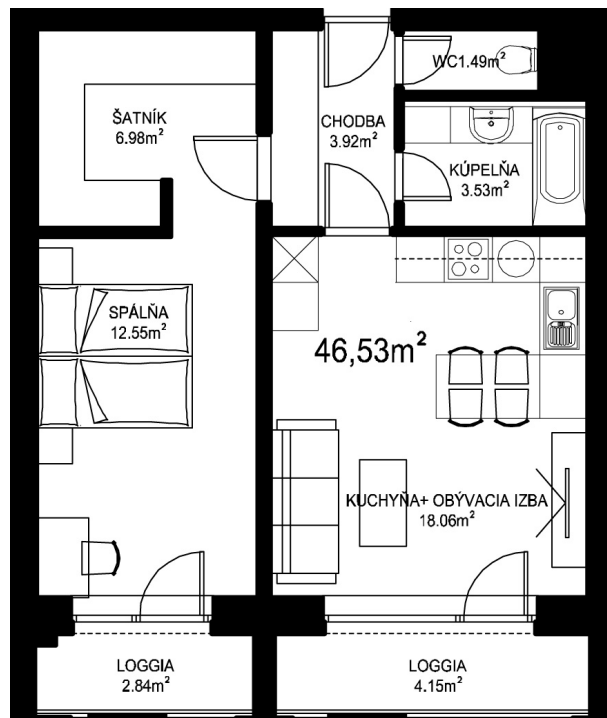

MILETIČOVA 60

8.12	
NAME	m ²
HALLWAY	3,92 m ²
TOILET	1,49 m ²
BATHROOM	3,53 m ²
KITCHEN+LIVING ROOM	18,06 m ²
WARDROBE	6,98 m ²
BEDROOM	12,55 m ²
NETTO AREA	46,53 m ²
BALCONY	4,15 m ²
BALCONY	2,84 m ²
CELLAR	1,08 m ²
TOTAL NETTO AREA	54,60 m ²