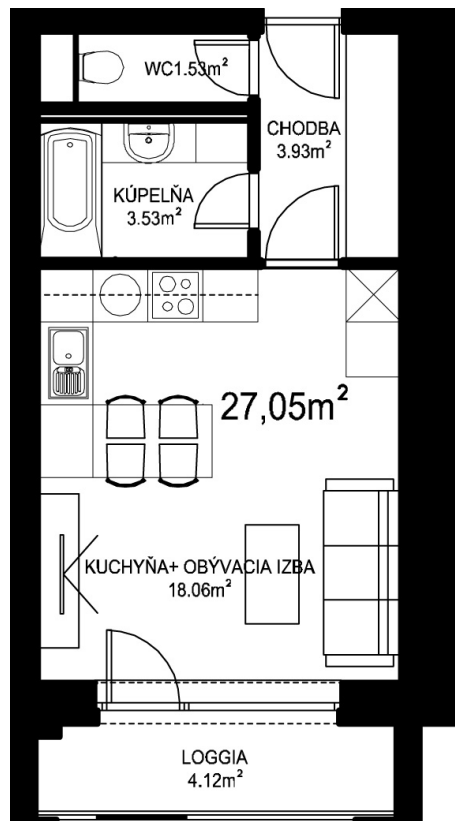

# MILETIČOVA 60

8.17	
NAME	m <sup>2</sup>
HALLWAY	3,93 m <sup>2</sup>
TOILET	1,53 m <sup>2</sup>
BATHROOM	3,53 m <sup>2</sup>
KITCHEN+LIVING ROOM	18,06 m <sup>2</sup>
NETTO AREA	27,05 m <sup>2</sup>
BALCONY	4,12 m <sup>2</sup>
CELLAR	1,08 m <sup>2</sup>
TOTAL NETTO AREA	32,25 m <sup>2</sup>