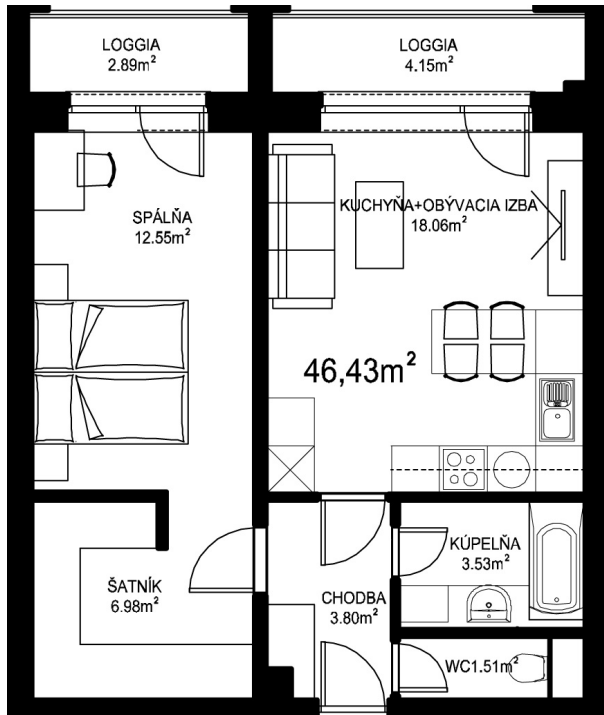

MILETIČOVA 60

9.05	
NAME	m ²
HALLWAY	3,80 m ²
TOILET	1,51 m ²
BATHROOM	3,53 m ²
KITCHEN-LIVING ROOM	18,06 m ²
WARDROBE	6,98 m ²
BEDROOM	12,55 m ²
NETTO AREA	46,43 m ²
BALCONY	4,15 m ²
BALCONY	2,89 m ²
CELLAR	1,08 m ²
TOTAL NETTO AREA	54,55 m ²