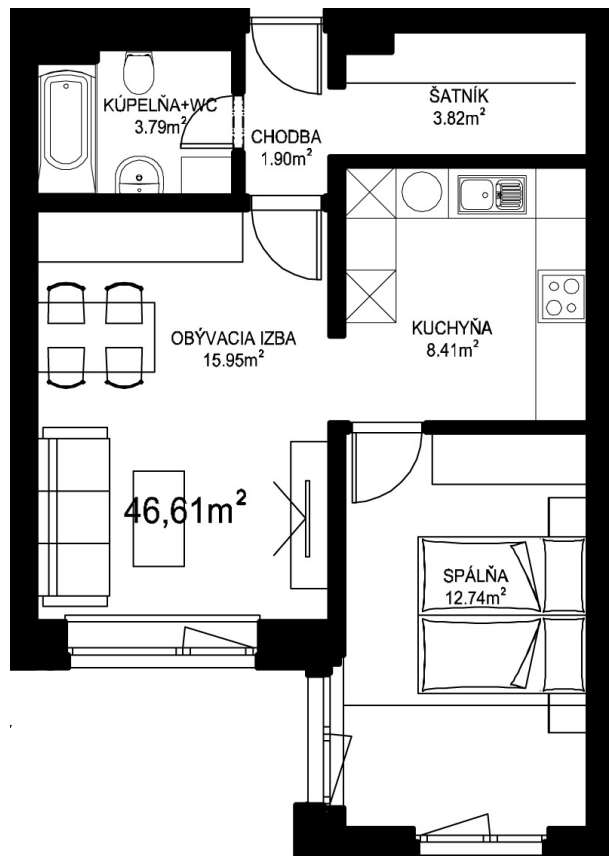

MILETIČOVA 60

9.08	
NAME	m ²
HALLWAY	3,90 m ²
BATHROOM+TOILET	3,79 m ²
KITCHEN	8,41 m ²
LIVING ROOM	15,95 m ²
WARDROBE	6,98 m ²
BEDROOM	12,74 m ²
NETTO AREA	46,61 m ²
CELLAR	1,08 m ²
TOTAL NETTO AREA	47,69 m²