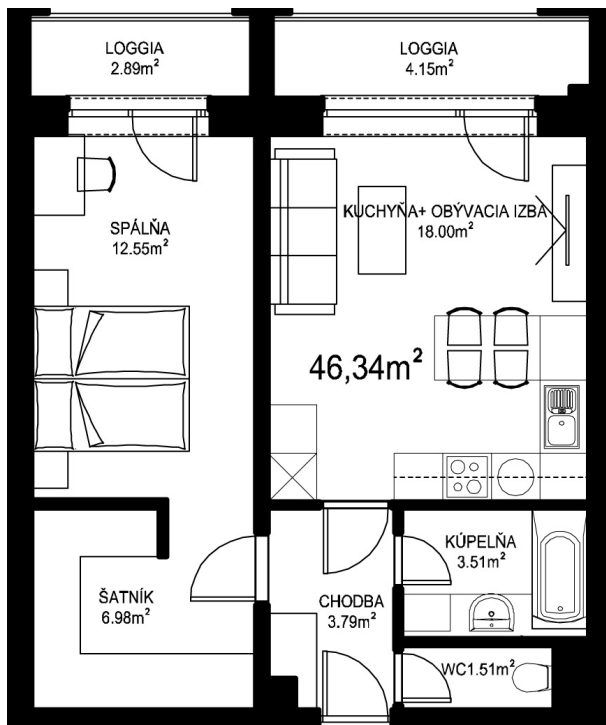

# MILETIČOVA 60

9.15	
NAME	m <sup>2</sup>
HALLWAY	3,79 m <sup>2</sup>
TOILET	1,51 m <sup>2</sup>
BATHROOM	3,51 m <sup>2</sup>
KITCHEN+LIVING ROOM	18,00 m <sup>2</sup>
WARDROBE	6,98 m <sup>2</sup>
BEDROOM	12,55 m <sup>2</sup>
NETTO AREA	46,34 m <sup>2</sup>
BALCONY	4,15 m <sup>2</sup>
BALCONY	2,89 m <sup>2</sup>
CELLAR	1,08 m <sup>2</sup>
TOTAL NETTO AREA	54,46 m <sup>2</sup>